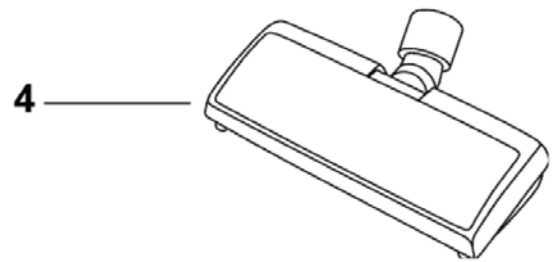

Nozzles

Nilfisk Extreme

22-04-2014

Part List ID
A56313

14

Nozzles

Nilfisk Extreme

22-04-2014

Part List ID
A56313

15

Pos	Part no.	Qty	Description
1	140 8492 550	1	COMBI NOZZLE
2	147 0247 500	1	HARD FLOOR NOZZLE
3	22360000	1	TURBO NOZZLE BLACK.
4	12010100	1	ELEC. NOZZLE
5	147 0299 500	1	UPHOLSTERY NOZZLE D32 W142
6	147 0300 500	1	TRIANGULAR NOZZLE D32
7	147 0146 500	1	CREVICE NOZZLE D32 L153 BLACK
8	12018201	1	PARKING CLIP grey
8	147 0585 500	1	PARKING CLIP SVART black