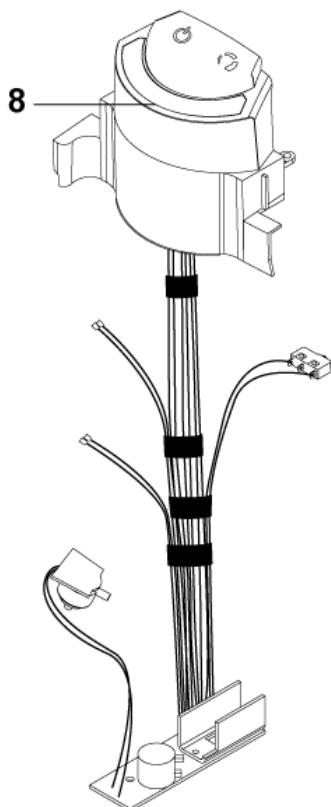

# Motors, on/off switches and PCBs

22-04-2014

Part List ID

A5633

Nilfisk Extreme

6

# Cable sets

Nilfisk Extreme

22-04-2014

Part List ID

A5635

9

Pos	Part no.	Qty	Description	
1	147 0171 550	1	CABLE REW EXTREME EU	L=7 M
1	147 0171 560	1	CABLE REW EXTREME UK	L=7 M
1	147 0171 570	1	CABLE REW EXTREME AU/NZ	
1	147 0171 590	1	CABLE REW EXTREME CH	L=7 M
1	147 0182 550	1	CABLE REW EXTREME EU	L=8,5 M
1	147 0182 560	1	CABLE REW EXTREME UK	L=8,5 M
1	147 0182 570	1	CABLE REW EXTREME AU/NZ	L=8,5 M
1	147 0182 590	1	CABLE REW EXTREME CH	L=8,5 M Machine outphased 2010
2	147 1144 000	1	SUPPORT BOX EXTREME	
2	147 1145 000	1	SUPPORT WHEEL BOX EXTREME	
2	147 1146 000	1	TOP TRAY BOX EXTREME	
2	147 1147 020	1	BOX ECO	
2	147 1147 530	1	CARDBOARD BOX EXTREME	
3	147 0553 520	1	CUT THROUGH MODEL EXTREME X200	
4	147 0578 520	1	BOX LABEL X100	
4	147 0578 530	1	BOX LABEL X110	
4	147 0578 550	1	BOX LABEL X200	
4	147 0578 590	1	BOX LABEL X210	
4	147 0578 620	1	BOX LABEL X100 WITH BONUS NOZZ	
4	147 0578 630	1	BOX LABEL X150XL	
4	147 0578 650	1	BOX LABEL X300	
4	147 0578 660	1	BOX LABEL X300C	
4	147 0578 670	1	BOX LABEL X150	
4	147 0578 680	1	BOX LABEL X150 PARQUET	
4	147 0578 690	1	BOX LABEL X150 SPIRIT	
4	147 0578 700	1	BOX LABEL EXTREME ECO	ECO