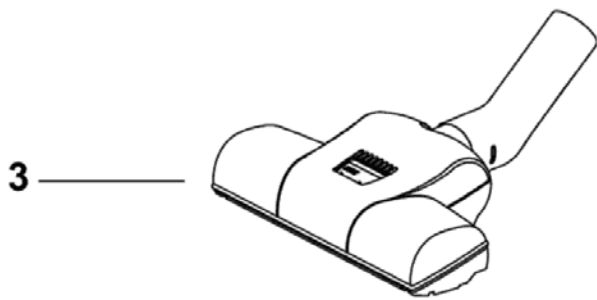

Nozzles

Nilfisk Extreme

22-04-2014

Part List ID
A56313

14

Nozzles

Nilfisk Extreme

22-04-2014

Part List ID
A56313

15

Pos	Part no.	Qty	Description
1	140 8492 550	1	COMBI NOZZLE
2	147 0247 500	1	HARD FLOOR NOZZLE
3	22360000	1	TURBO NOZZLE BLACK.
4	12010100	1	ELEC. NOZZLE
5	147 0299 500	1	UPHOLSTERY NOZZLE D32 W142
6	147 0300 500	1	TRIANGULAR NOZZLE D32
7	147 0146 500	1	CREVICE NOZZLE D32 L153 BLACK
8	12018201	1	PARKING CLIP grey
8	147 0585 500	1	PARKING CLIP SVART black