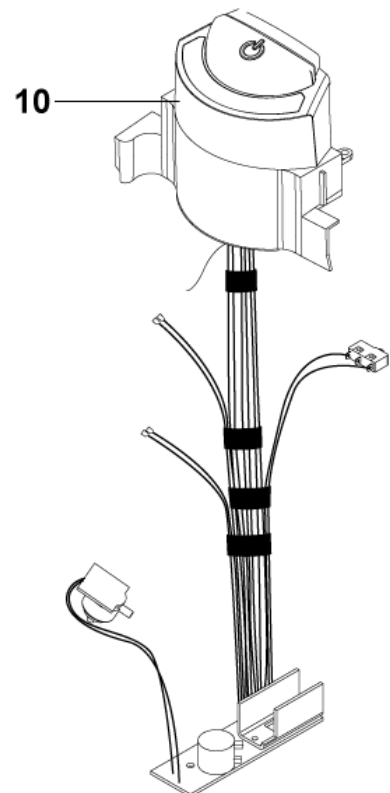

# Motors, on/off switches and PCBs

Nilfisk Extreme

22-04-2014

Part List ID

A5633

7

Pos	Part no.	Qty	Description	
1	147 0250 500	1	MOTOR MODULE EXTREME	
2	147 0251 500	1	MOTOR MODULE LID EXTREME	
3	147 0567 500	1	MOTOR EXTREME 220-240V 1600W	
3	147 0568 500	1	MOTOR EXTREME 220-240V 1200W	
4	147 0560 500	1	MOTOR SUSPENSION KIT	
5	147 0554 500	1	WIRE KIT ON/OFF EXTREME	
6	140 8096 500	1	SWITCH KIT	
7	147 0120 500	1	DISPLAY BASIC ON/OFF VERSION	
8	147 0280 500	1	EL.MEDIUM X150-210 220-240V	
8	147 0280 510	1	EL.MEDIUM X150-210 110-120V	
9	147 0281 500	1	EL.PREMIUM X300 220-240V	
9	147 0281 510	1	EL.PREMIUM X300 110-120V	
10	107402064	1	EL. PREMIUM FREE 220-240V	Free
11	140 7040 500	1	INTERNAL WIRE F MOTOR HOUSING	
11		1	INTERNAL WIRE FOR MOTOR HOUSING	is UL and CSA approved
5A	147 0236 500	1	TRIGGER PARKING SWITCH	

# Cable sets

Nilfisk Extreme

22-04-2014

Part List ID

A5635

9

Pos	Part no.	Qty	Description	
1	147 0171 550	1	CABLE REW EXTREME EU	L=7 M
1	147 0171 560	1	CABLE REW EXTREME UK	L=7 M
1	147 0171 570	1	CABLE REW EXTREME AU/NZ	
1	147 0171 590	1	CABLE REW EXTREME CH	L=7 M
1	147 0182 550	1	CABLE REW EXTREME EU	L=8,5 M
1	147 0182 560	1	CABLE REW EXTREME UK	L=8,5 M
1	147 0182 570	1	CABLE REW EXTREME AU/NZ	L=8,5 M
1	147 0182 590	1	CABLE REW EXTREME CH	L=8,5 M Machine outphased 2010
2	147 1144 000	1	SUPPORT BOX EXTREME	
2	147 1145 000	1	SUPPORT WHEEL BOX EXTREME	
2	147 1146 000	1	TOP TRAY BOX EXTREME	
2	147 1147 020	1	BOX ECO	
2	147 1147 530	1	CARDBOARD BOX EXTREME	
3	147 0553 520	1	CUT THROUGH MODEL EXTREME X200	
4	147 0578 520	1	BOX LABEL X100	
4	147 0578 530	1	BOX LABEL X110	
4	147 0578 550	1	BOX LABEL X200	
4	147 0578 590	1	BOX LABEL X210	
4	147 0578 620	1	BOX LABEL X100 WITH BONUS NOZZ	
4	147 0578 630	1	BOX LABEL X150XL	
4	147 0578 650	1	BOX LABEL X300	
4	147 0578 660	1	BOX LABEL X300C	
4	147 0578 670	1	BOX LABEL X150	
4	147 0578 680	1	BOX LABEL X150 PARQUET	
4	147 0578 690	1	BOX LABEL X150 SPIRIT	
4	147 0578 700	1	BOX LABEL EXTREME ECO	ECO