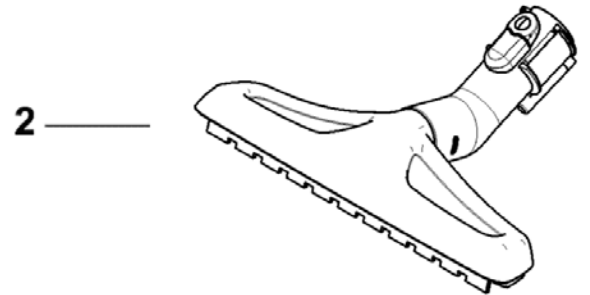

Nozzles

Nilfisk Extreme

22-04-2014

Part List ID
A56313

14

Nozzles

Nilfisk Extreme

22-04-2014

Part List ID
A56313

15

Pos	Part no.	Qty	Description
1	140 8492 550	1	COMBI NOZZLE
2	147 0247 500	1	HARD FLOOR NOZZLE
3	22360000	1	TURBO NOZZLE BLACK.
4	12010100	1	ELEC. NOZZLE
5	147 0299 500	1	UPHOLSTERY NOZZLE D32 W142
6	147 0300 500	1	TRIANGULAR NOZZLE D32
7	147 0146 500	1	CREVICE NOZZLE D32 L153 BLACK
8	12018201	1	PARKING CLIP grey
8	147 0585 500	1	PARKING CLIP SVART black