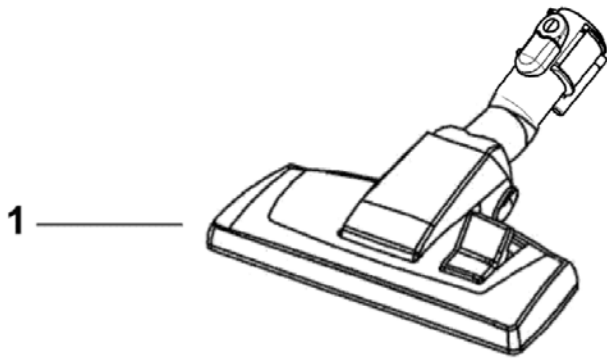

Nozzles

Nilfisk Extreme

22-04-2014

Part List ID
A56313

14

Nozzles

Nilfisk Extreme

22-04-2014

Part List ID
A56313

15

Pos	Part no.	Qty	Description
1	140 8492 550	1	COMBI NOZZLE
2	147 0247 500	1	HARD FLOOR NOZZLE
3	22360000	1	TURBO NOZZLE BLACK.
4	12010100	1	ELEC. NOZZLE
5	147 0299 500	1	UPHOLSTERY NOZZLE D32 W142
6	147 0300 500	1	TRIANGULAR NOZZLE D32
7	147 0146 500	1	CREVICE NOZZLE D32 L153 BLACK
8	12018201	1	PARKING CLIP grey
8	147 0585 500	1	PARKING CLIP SVART black