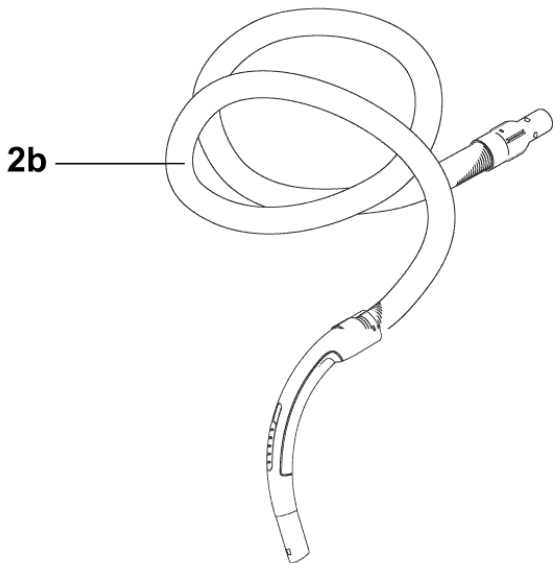

# Cable sets

Nilfisk Extreme

22-04-2014

Part List ID

A5635

9

Pos	Part no.	Qty	Description	
1	147 0171 550	1	CABLE REW EXTREME EU	L=7 M
1	147 0171 560	1	CABLE REW EXTREME UK	L=7 M
1	147 0171 570	1	CABLE REW EXTREME AU/NZ	
1	147 0171 590	1	CABLE REW EXTREME CH	L=7 M
1	147 0182 550	1	CABLE REW EXTREME EU	L=8,5 M
1	147 0182 560	1	CABLE REW EXTREME UK	L=8,5 M
1	147 0182 570	1	CABLE REW EXTREME AU/NZ	L=8,5 M
1	147 0182 590	1	CABLE REW EXTREME CH	L=8,5 M Machine outphased 2010
2	147 1144 000	1	SUPPORT BOX EXTREME	
2	147 1145 000	1	SUPPORT WHEEL BOX EXTREME	
2	147 1146 000	1	TOP TRAY BOX EXTREME	
2	147 1147 020	1	BOX ECO	
2	147 1147 530	1	CARDBOARD BOX EXTREME	
3	147 0553 520	1	CUT THROUGH MODEL EXTREME X200	
4	147 0578 520	1	BOX LABEL X100	
4	147 0578 530	1	BOX LABEL X110	
4	147 0578 550	1	BOX LABEL X200	
4	147 0578 590	1	BOX LABEL X210	
4	147 0578 620	1	BOX LABEL X100 WITH BONUS NOZZ	
4	147 0578 630	1	BOX LABEL X150XL	
4	147 0578 650	1	BOX LABEL X300	
4	147 0578 660	1	BOX LABEL X300C	
4	147 0578 670	1	BOX LABEL X150	
4	147 0578 680	1	BOX LABEL X150 PARQUET	
4	147 0578 690	1	BOX LABEL X150 SPIRIT	
4	147 0578 700	1	BOX LABEL EXTREME ECO	ECO

# Hoses, connections and tubes

Nilfisk Extreme

22-04-2014

Part List ID  
A56311

13

Pos	Part no.	Qty	Description
1	147 0284 500	1	TELESCOPIC TUBE CROME 32X1045
1	147 0284 510	1	TELESCOPIC TUBE ALU. 32X1045
1	147 0284 520	1	TELESCOPIC TUBE BRUSHED STEEL
2	147 0285 500	1	HOSE W. COUPLING D32/38 2M
2	147 0285 510	1	HOSE CPL. SILVER
3	147 0243 520	1	BENT END BASIC AND MEDIUM D32
4	147 0123 530	1	BENT END CPL PREMIUM D32
5	147 0152 500	1	VALVE BENT END STD
1B	147 0265 500	1	BUTTON AND COVER CLICK-FIT
1C	010 9299 540	1	GASKET CPL
2B	147 0283 500	1	HOSE CPL W BENT END BASIC D32
2B	147 0283 510	1	HOSE CPL.SILVER BASIC D32
2C	147 0577 510	1	HOSE D32 W BENT END PREMIUM
2C	147 0577 520	1	HOSE CPL.SILVER PREMIUM D32