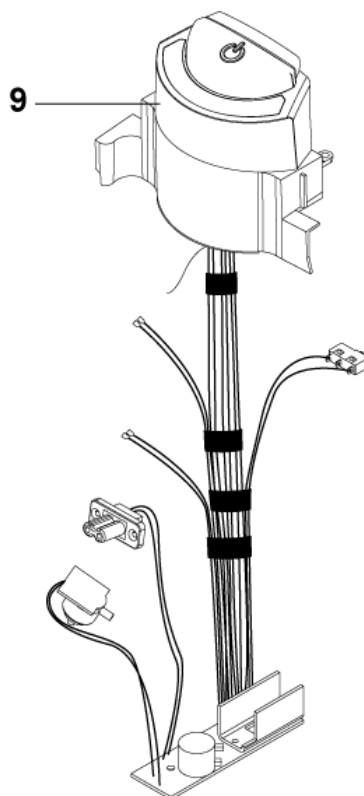

# Motors, on/off switches and PCBs

22-04-2014

Part List ID

A5633

Nilfisk Extreme

6

# Cable sets

Nilfisk Extreme

22-04-2014

Part List ID

A5635

9

Pos	Part no.	Qty	Description	
1	147 0171 550	1	CABLE REW EXTREME EU	L=7 M
1	147 0171 560	1	CABLE REW EXTREME UK	L=7 M
1	147 0171 570	1	CABLE REW EXTREME AU/NZ	
1	147 0171 590	1	CABLE REW EXTREME CH	L=7 M
1	147 0182 550	1	CABLE REW EXTREME EU	L=8,5 M
1	147 0182 560	1	CABLE REW EXTREME UK	L=8,5 M
1	147 0182 570	1	CABLE REW EXTREME AU/NZ	L=8,5 M
1	147 0182 590	1	CABLE REW EXTREME CH	L=8,5 M Machine outphased 2010
2	147 1144 000	1	SUPPORT BOX EXTREME	
2	147 1145 000	1	SUPPORT WHEEL BOX EXTREME	
2	147 1146 000	1	TOP TRAY BOX EXTREME	
2	147 1147 020	1	BOX ECO	
2	147 1147 530	1	CARDBOARD BOX EXTREME	
3	147 0553 520	1	CUT THROUGH MODEL EXTREME X200	
4	147 0578 520	1	BOX LABEL X100	
4	147 0578 530	1	BOX LABEL X110	
4	147 0578 550	1	BOX LABEL X200	
4	147 0578 590	1	BOX LABEL X210	
4	147 0578 620	1	BOX LABEL X100 WITH BONUS NOZZ	
4	147 0578 630	1	BOX LABEL X150XL	
4	147 0578 650	1	BOX LABEL X300	
4	147 0578 660	1	BOX LABEL X300C	
4	147 0578 670	1	BOX LABEL X150	
4	147 0578 680	1	BOX LABEL X150 PARQUET	
4	147 0578 690	1	BOX LABEL X150 SPIRIT	
4	147 0578 700	1	BOX LABEL EXTREME ECO	ECO