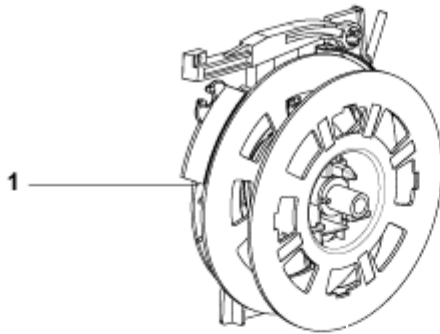

# Cable sets

Nilfisk Extreme

22-04-2014

Part List ID  
A5635

8

Cable with plug/socket for bracket			
	Voltage	Plug type	
EU	220-240		
UK	220-240		
AUS/NZ	220-240		
CH	220-240		
USA/CAN	110-120		

# Cable sets

Nilfisk Extreme

22-04-2014

Part List ID

A5635

9

Pos	Part no.	Qty	Description	
1	147 0171 550	1	CABLE REW EXTREME EU	L=7 M
1	147 0171 560	1	CABLE REW EXTREME UK	L=7 M
1	147 0171 570	1	CABLE REW EXTREME AU/NZ	
1	147 0171 590	1	CABLE REW EXTREME CH	L=7 M
1	147 0182 550	1	CABLE REW EXTREME EU	L=8,5 M
1	147 0182 560	1	CABLE REW EXTREME UK	L=8,5 M
1	147 0182 570	1	CABLE REW EXTREME AU/NZ	L=8,5 M
1	147 0182 590	1	CABLE REW EXTREME CH	L=8,5 M Machine outphased 2010
2	147 1144 000	1	SUPPORT BOX EXTREME	
2	147 1145 000	1	SUPPORT WHEEL BOX EXTREME	
2	147 1146 000	1	TOP TRAY BOX EXTREME	
2	147 1147 020	1	BOX ECO	
2	147 1147 530	1	CARDBOARD BOX EXTREME	
3	147 0553 520	1	CUT THROUGH MODEL EXTREME X200	
4	147 0578 520	1	BOX LABEL X100	
4	147 0578 530	1	BOX LABEL X110	
4	147 0578 550	1	BOX LABEL X200	
4	147 0578 590	1	BOX LABEL X210	
4	147 0578 620	1	BOX LABEL X100 WITH BONUS NOZZ	
4	147 0578 630	1	BOX LABEL X150XL	
4	147 0578 650	1	BOX LABEL X300	
4	147 0578 660	1	BOX LABEL X300C	
4	147 0578 670	1	BOX LABEL X150	
4	147 0578 680	1	BOX LABEL X150 PARQUET	
4	147 0578 690	1	BOX LABEL X150 SPIRIT	
4	147 0578 700	1	BOX LABEL EXTREME ECO	ECO