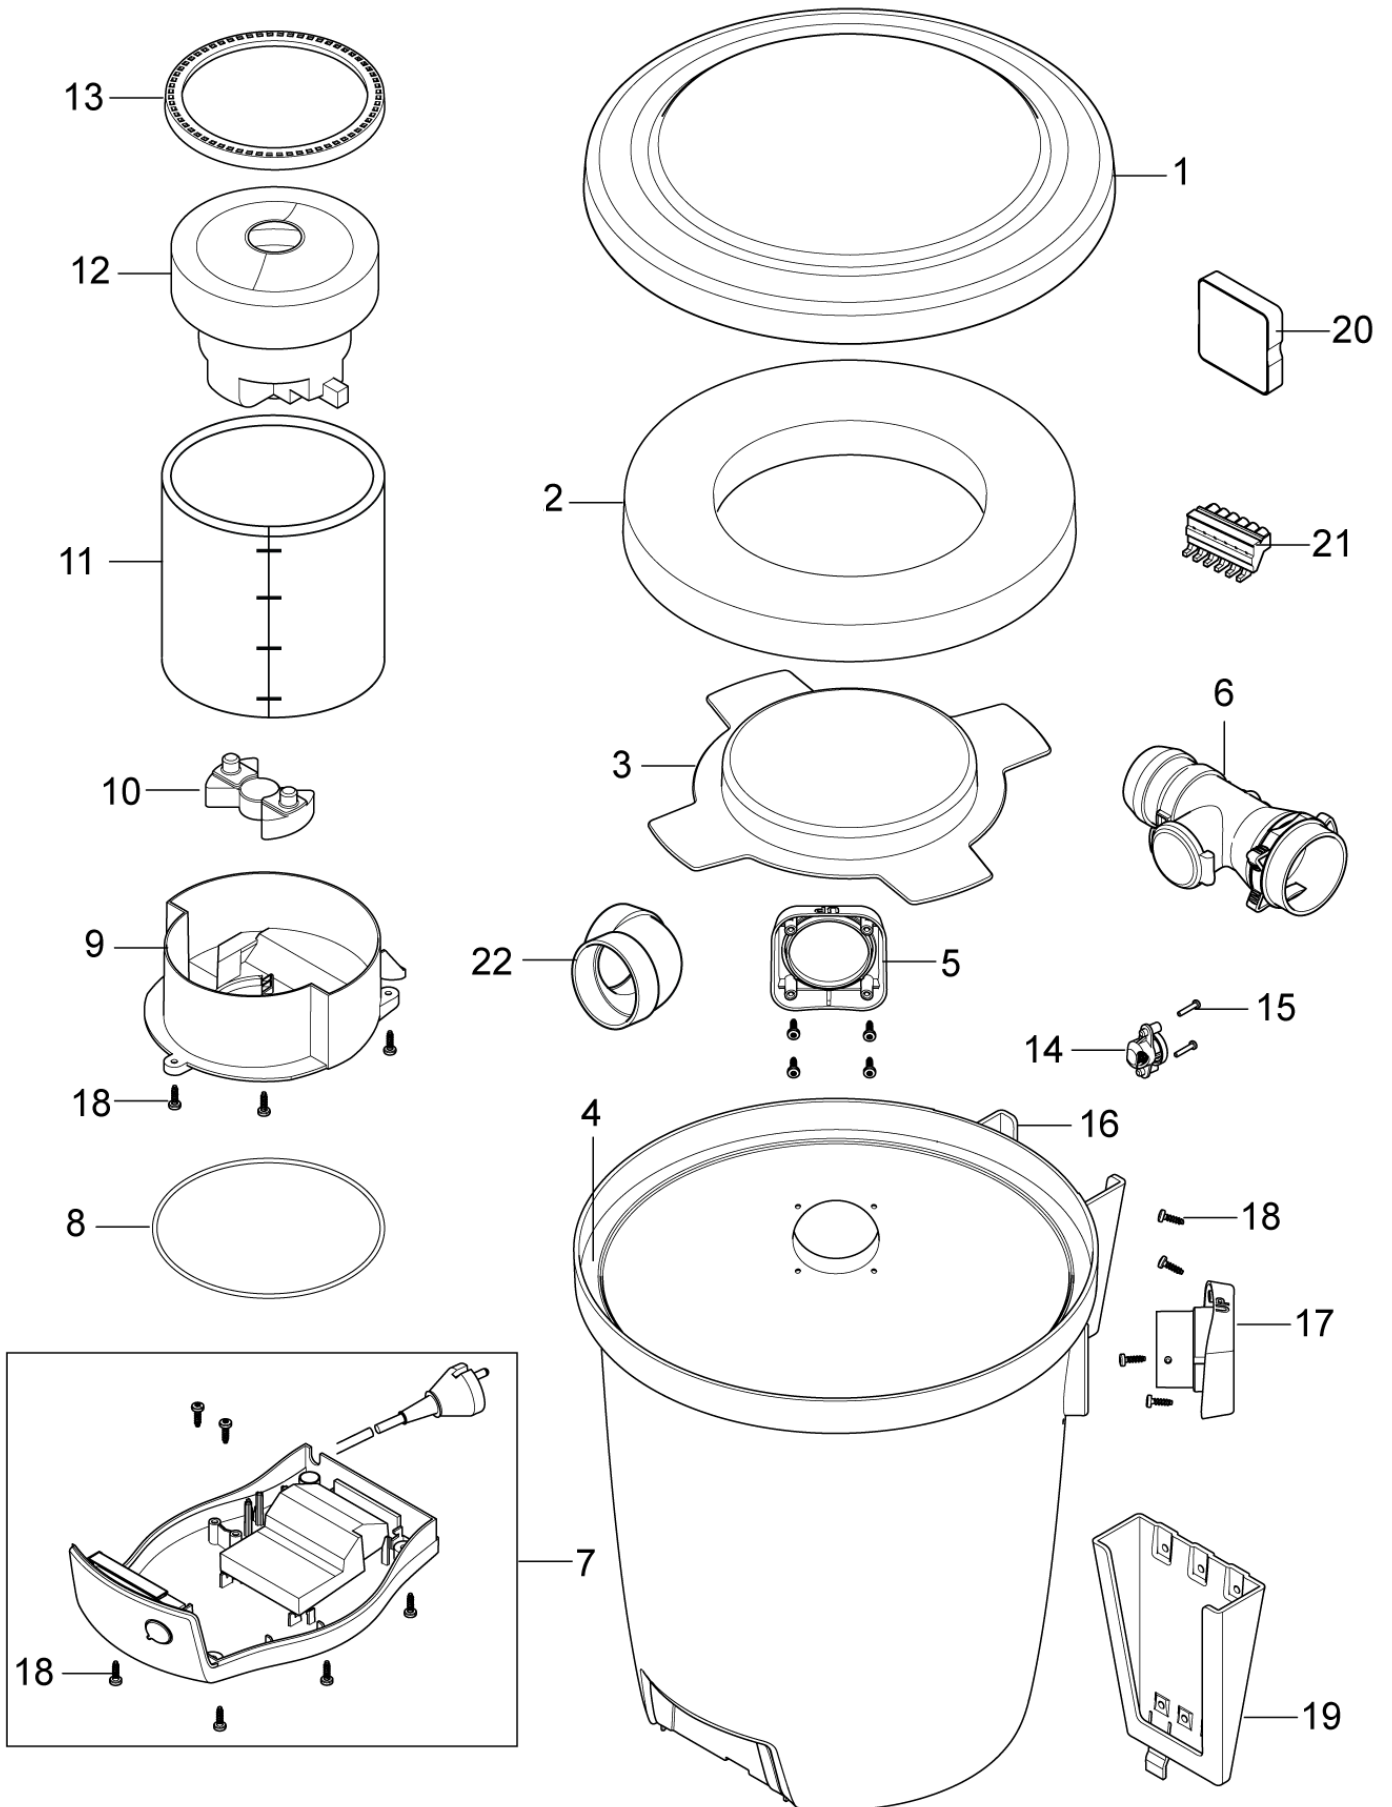

Part List ID
SUPREMECA02

3

Overview 100

NILFISK PERFORMER, CANADA

01-05-2013

Part List ID
SUPREMECA02

4

Pos	Part no.	Qty	Description
1	140 8505 010	1	LID ALTO
2	140 8539 500	1	FILTER CV
3	140 8537 000	1	IP COVER
4	140 0061 060	1	GASKET L 1075
5	140 8536 020	1	PLUG INLET ALTO
6	107408058	1	UTILITY INLET
7	107408047	1	COVER TOP NILF CA SUPREME 100-150-250
8	140 6799 010	1	GASKET L 660
9	140 8521 000	1	NOISE TRAP
10	107408017	1	REAR MOTOR MOUNT FOR CV
11	107408012	1	CVUPGR SOUND REDUCTION FOAM
12	107408009	1	CVUPGR FAN UNIT 1300W 110-120V 50-60HZ
13	107408016	1	FRONT MOTOR MOUNT FOR CV
14	140 7779 010	1	VACUUM VALVE CPL.
15	140 9214 220	2	SCREW PT K30X16 FZB
16	140 8526 060	1	CHASSIS W INLET NILFISK
17	140 8535 020	1	INLET ALTO
18	140 9214 040	18	SCREW PTK TORX 40X14 MM FZB
19	147 1427 510	1	BRACKET WALL CV
20	107408059	1	TRANSCEIVER BOX CPL 915MHZ
21	107408020	1	6POLE CV CONNECTOR
22	42000254	1	90 DEGREE SHORT ELBOW